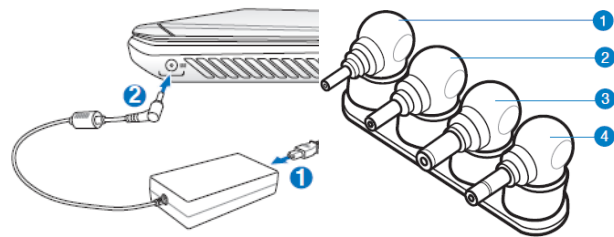

Ръководство на потребителя за адаптер Asus U90W

I. Включено в доставката:

- 90W адаптер
- Кабел за захранване
- 4 конекторни връхчета

II. Поддържани модели ASUS:

Номер	Размер	Поддържани модели ASUS
1	ø3.0 x ø 1.1 x 9.8 мм (жълт)	UX21E/31E/B121/EP121
2	ø4.0 x ø 1.2 x 9.8 мм (черен)	1015U/5,U38N/DT,UX21A/UX31A/UX32A/UX32A/UX32VD, UX42VS, UX50, UX52VS, S200, X201/X202
3	ø4.5 x øP0.6 x 10 мм (син)	B400/P500/PU401/UX51VZ/65W B серия
4	ø5.5 x ø2.5 x 11м (бял)	ASUS стандартни NB 65W/90W серии

III. Употреба:

1. Свържете кабела за захранване към адаптера.
2. Изберете правилния конектор и го свържете към адаптерния кабел. След това го свържете в устройството. Може да видите предната точка за детайли относно вида конектори.
3. Поставете конектора в ел. контакт.

Бележка: Само за употреба на закрито.

IV. Конекторни връхчета:

1. Дръпнете връхчето нагоре от държача. Внимавайте да не увиете или прегънете конектора и държача, за да не повредите съединителните щифтове.
2. Като внимавате за маркировката „+“ и „-“, поставете адаптерния кабел във върха на конектора.