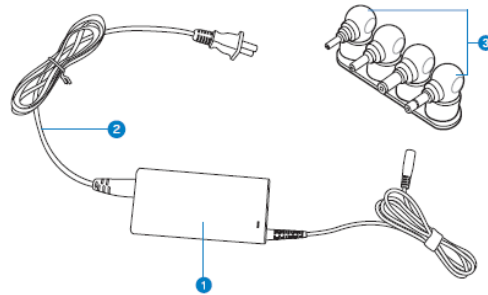

Ръководство на потребителя за адаптер Asus U90W

I. Включено в доставката:

- 90W адаптер
- Кабел за захранване
- 4 конекторни връхчета

II. Поддържани модели ASUS:

Номер	Размер	Поддържани модели ASUS
1	ø3.0 x ø 1.1 x 9.8 мм (жълт)	UX21E/31E/B121/EP121
2	ø4.0 x ø 1.2 x 9.8 мм (черен)	1015U/5,U38N/DT,UX21A/UX31A/UX32A/UX32A/UX32VD, UX42VS, UX50, UX52VS, S200, X201/X202
3	ø4.5 x øP0.6 x 10 мм (син)	B400/P500/PU401/UX51VZ/65W B серия
4	ø5.5 x ø2.5 x 11м (бял)	ASUS стандартни NB 65W/90W серии

III. Употреба:

1. Свържете кабела за захранване към адаптера.
2. Изберете правилния конектор и го свържете към адаптерния кабел. След това го свържете в устройството. Може да видите предната точка за детайли относно вида конектори.
3. Поставете конектора в ел. контакт.

Бележка: Само за употреба на закрито.

IV. Конекторни връхчета:

1. Дръпнете връхчето нагоре от държача. Внимавайте да не увиете или прегънете конектора и държача, за да не повредите съединителните щифтове.
2. Като внимавате за маркировката „+“ и „-“, поставете адаптерния кабел във върха на конектора.

Бележки:

- Поставете върха стабилно в изходящия конектор.
- Посетете сайта на ASUS на <http://www.asus.com> за най-новия списък с поддържани модели.

V. Регулаторна информация:

Този символ показва, че този продукт е Клас В и може да предизвика радио смущения, когато се използва в домашни условия. В подобни случаи може да се наложи потребителя да вземе мерки срещу тези смущения.