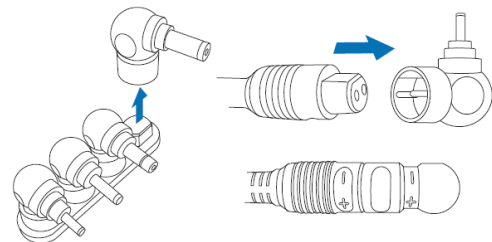

Бележки:

- Поставете върха стабилно в изходящия конектор.
- Посетете сайта на ASUS на <http://www.asus.com> за най-новия списък с поддържани модели.